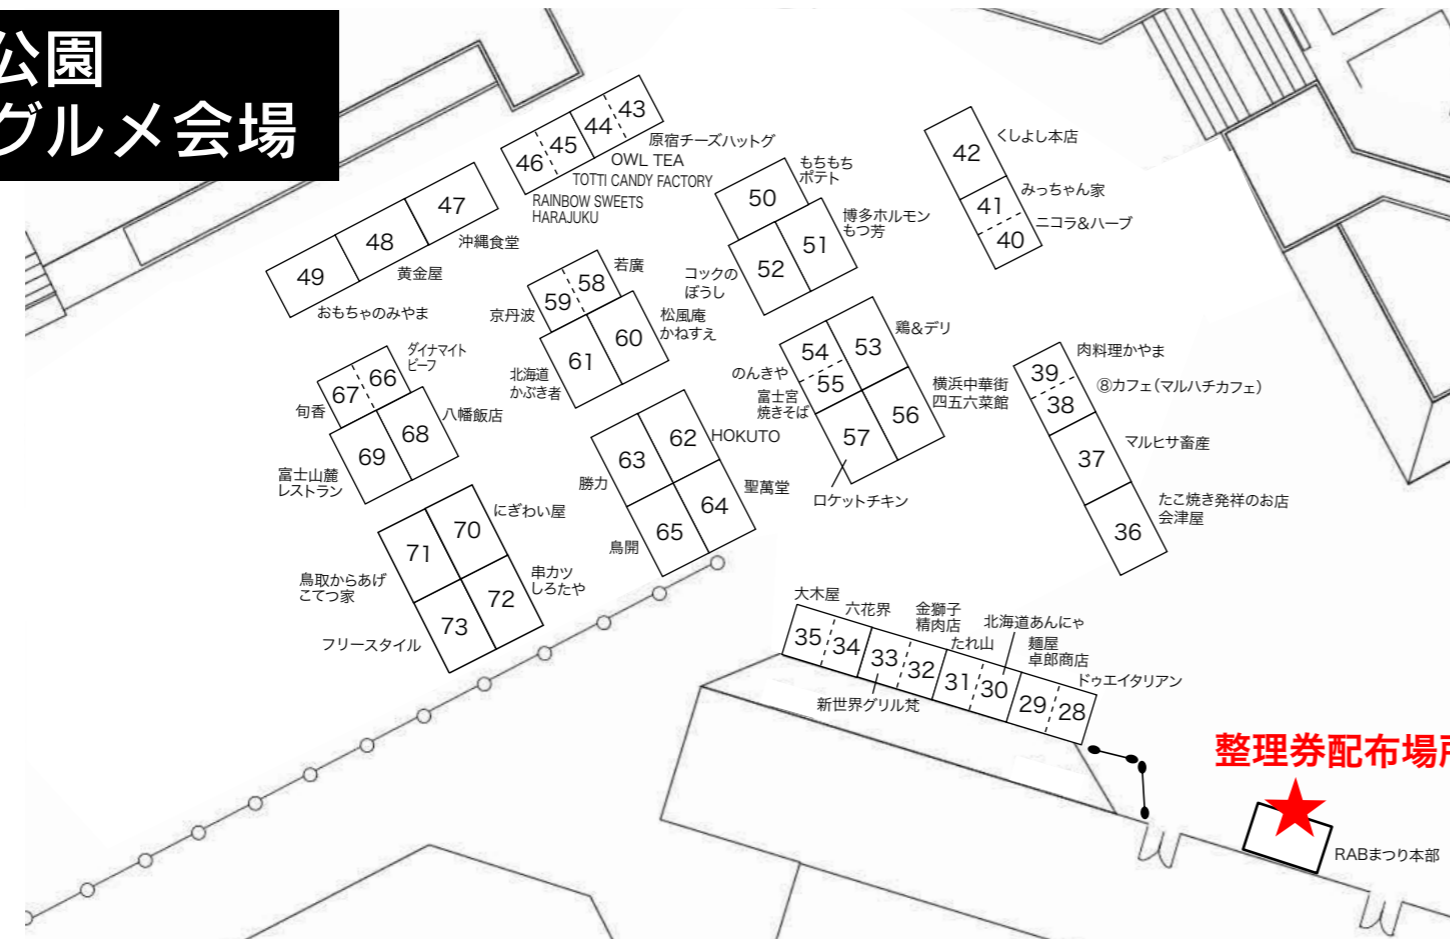

青い海公園 ご当地グルメ会場

小間番号	店名	商品名	小間番号	店名	商品名
28	ドゥエイタリアン	塩ラーメン	51	博多ホルモンもつ芳	ホルモン焼き
29	麺屋 卓郎商店	醤油ラーメン	52	コックのぼうし	パイシュー
30	北海道あんにゃ	ポークウインナー、ビーフステーキ	53	鶏&デリ	から揚げ
31	たれ山	豚丼	54	のんきや	お好み焼き
32	金獅子精肉店	ローストビーフ丼	55	富士宮焼きそば	焼きそば
33	新世界グリル梵	ビーフヘレカツサンド	56	横浜中華街 四五六菜館	焼き小籠包
34	六花界	ステーキ丼	57	ロケットチキン	フライドチキン
35	大木屋	ステーキサンド	58	若廣	焼き鯖すし
36	たこ焼き発祥のお店 会津屋	たこ焼き	59	京丹波	焼き栗
37	マルヒサ畜産	コロッケ	60	松風庵かねすえ	わらび餅
38	⑧カフェ (マルハチカフェ)	フルーツスムージージュース	61	北海道かぶき者	海鮮唐揚げ
39	肉料理かやま	焼肉、串焼き	62	HOKUTO	海鮮焼き
40	ニコラ&ハーブ	ジェラートアイス	63	勝力	餃子
41	みっちゃん家	焼きそば	64	聖萬堂	栗まんじゅう
42	くしよし本店	串カツ	65	鳥開	手羽先唐揚げ
43	原宿チーズハットグ	チーズホットドック	66	ダイナマイトビーフ	牛串焼き
44	OWL TEA	タピオカジュース	67	旬香	芋かりんとう
45	TOTTI CANDY FACTORY	レインボーわたあめ	68	八幡飯店	焼きそば
46	RAINBOW SWEETS HARAJUKU	アイス	69	富士山麓レストラン	ソーセージ、ベーコン焼き
47	沖縄食堂	ソーキそば	70	にぎわい屋	天ぷら
48	黄金屋	ホルモン焼き	71	鳥取からあげこてつ家	唐揚げ
49	おもちゃのみやま	おもちゃ	72	串カツしろたや	串カツ
50	もちもちポテト	もちもちポテト	73	フリースタイル	串焼き、たこ焼き

アスパム 1階 スイーツフェア会場

アスパム 2階 スイーツフェア会場

小間番号	店名	商品名	小間番号	店名	商品名		
1	船橋屋	あんみつ	18	甘納豆のふち奈み	甘納豆		
2	クリオロ	チーズケーキ	19	パティスリーオシカワ	チーズケーキ		
3	PALETAS (パレタス)	アイスバー	20	FLAVOR'S	ロールケーキ		
4	お菓子工房 Shimizu	ベルギーロールケーキ	21	茶笑	抹茶ティラミス、抹茶シュクリーム		
5	丸友本舗	紀州南高梅	22	マックススイーツ	キャラメルブリュレチーズケーキ		
6	バンドサンジュ	とびばこパン	23	うっふぶりん	プリン		
7	浅草花月堂	ジャンボめろんぱん	24	チュベ・ド・ショコラ	チョコレート		
8	エスプリ・ドゥ・パリ	ケーキ	25	博多かねふく	明太子		
9	オスピターレ	菓子パン	26	大阪鶴橋キムチ	キムチ		
10	ヒステリックジャム	クレープ	27	鹿兒島よかとこ市場	冷凍焼芋		
11	六本木アマンド	スフレ、ケーキ			パンとカフェのお店 BRUNO	6日	おうちパン、サンド
12	なかほら牧場	ぶりん、ソフトクリームパフェ			Bakery&Table 東府や	7日	ぶどう食パン
13	珀屋	だんご			パンとカフェのお店 BRUNO	8日	学校食パン
14	スイートオーケストラ	チーズケーキ			杉山フルーツ		生フルーツゼリー
15	みれい菓	チーズケーキ			日替り商品	6日	あん食
16	イタリアンピッツァD&C	冷凍ピザ				7日	サンドオブル
17	千翔	昆布				8日	はにわぶりん