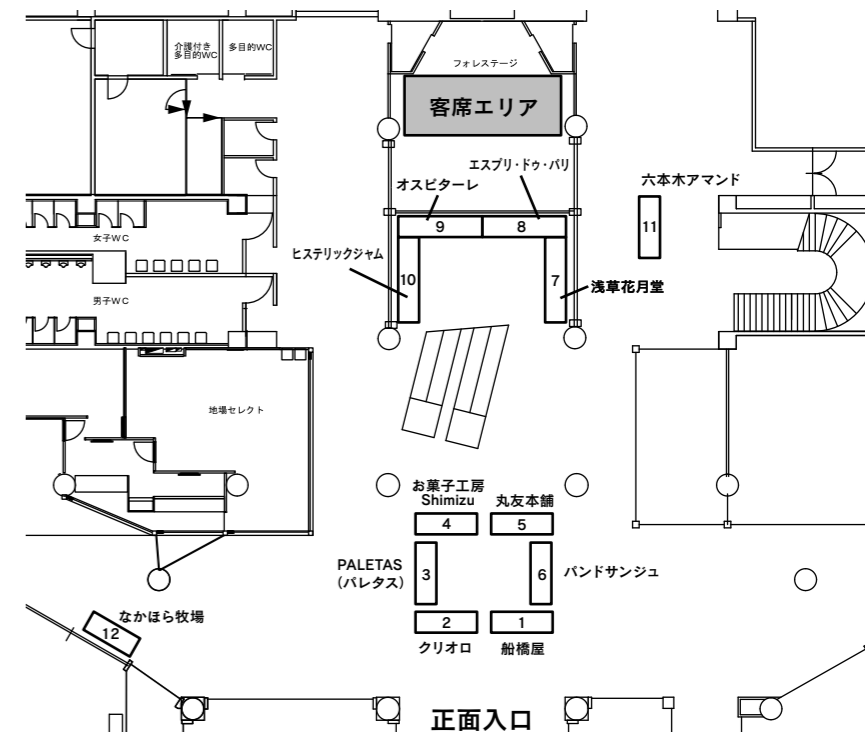

アスパム 1階 スイーツフェア会場

アスパム 2階 スイーツフェア会場

小間番号	店名	商品名	小間番号	店名	商品名		
1	船橋屋	あんみつ	18	甘納豆のふち奈み	甘納豆		
2	クリオロ	チーズケーキ	19	パティスリーオシカワ	チーズケーキ		
3	PALETAS (パレタス)	アイスバー	20	FLAVOR'S	ロールケーキ		
4	お菓子工房 Shimizu	ベルギーロールケーキ	21	茶笑	抹茶ティラミス、抹茶シュクリーム		
5	丸友本舗	紀州南高梅	22	マックススイーツ	キャラメルブリュレチーズケーキ		
6	バンドサンジュ	とびばこパン	23	うっふぶりん	プリン		
7	浅草花月堂	ジャンボめろんぱん	24	チュベ・ド・ショコラ	チョコレート		
8	エスプリ・ドゥ・パリ	ケーキ	25	博多かねふく	明太子		
9	オスピターレ	菓子パン	26	大阪鶴橋キムチ	キムチ		
10	ヒステリックジャム	クレープ	27	鹿兒島よかとこ市場	冷凍焼芋		
11	六本木アマンド	スフレ、ケーキ			パンとカフェのお店 BRUNO	6日	おうちパン、サンド
12	なかほら牧場	ぶりん、ソフトクリームパフェ			Bakery&Table 東府や	7日	ぶどう食パン
13	珀屋	だんご			パンとカフェのお店 BRUNO	8日	学校食パン
14	スイートオーケストラ	チーズケーキ			杉山フルーツ		生フルーツゼリー
15	みれい菓	チーズケーキ			日替り商品	6日	あん食
16	イタリアンピッツァD&C	冷凍ピザ				7日	サンドオブル
17	千翔	昆布				8日	はにわぶりん