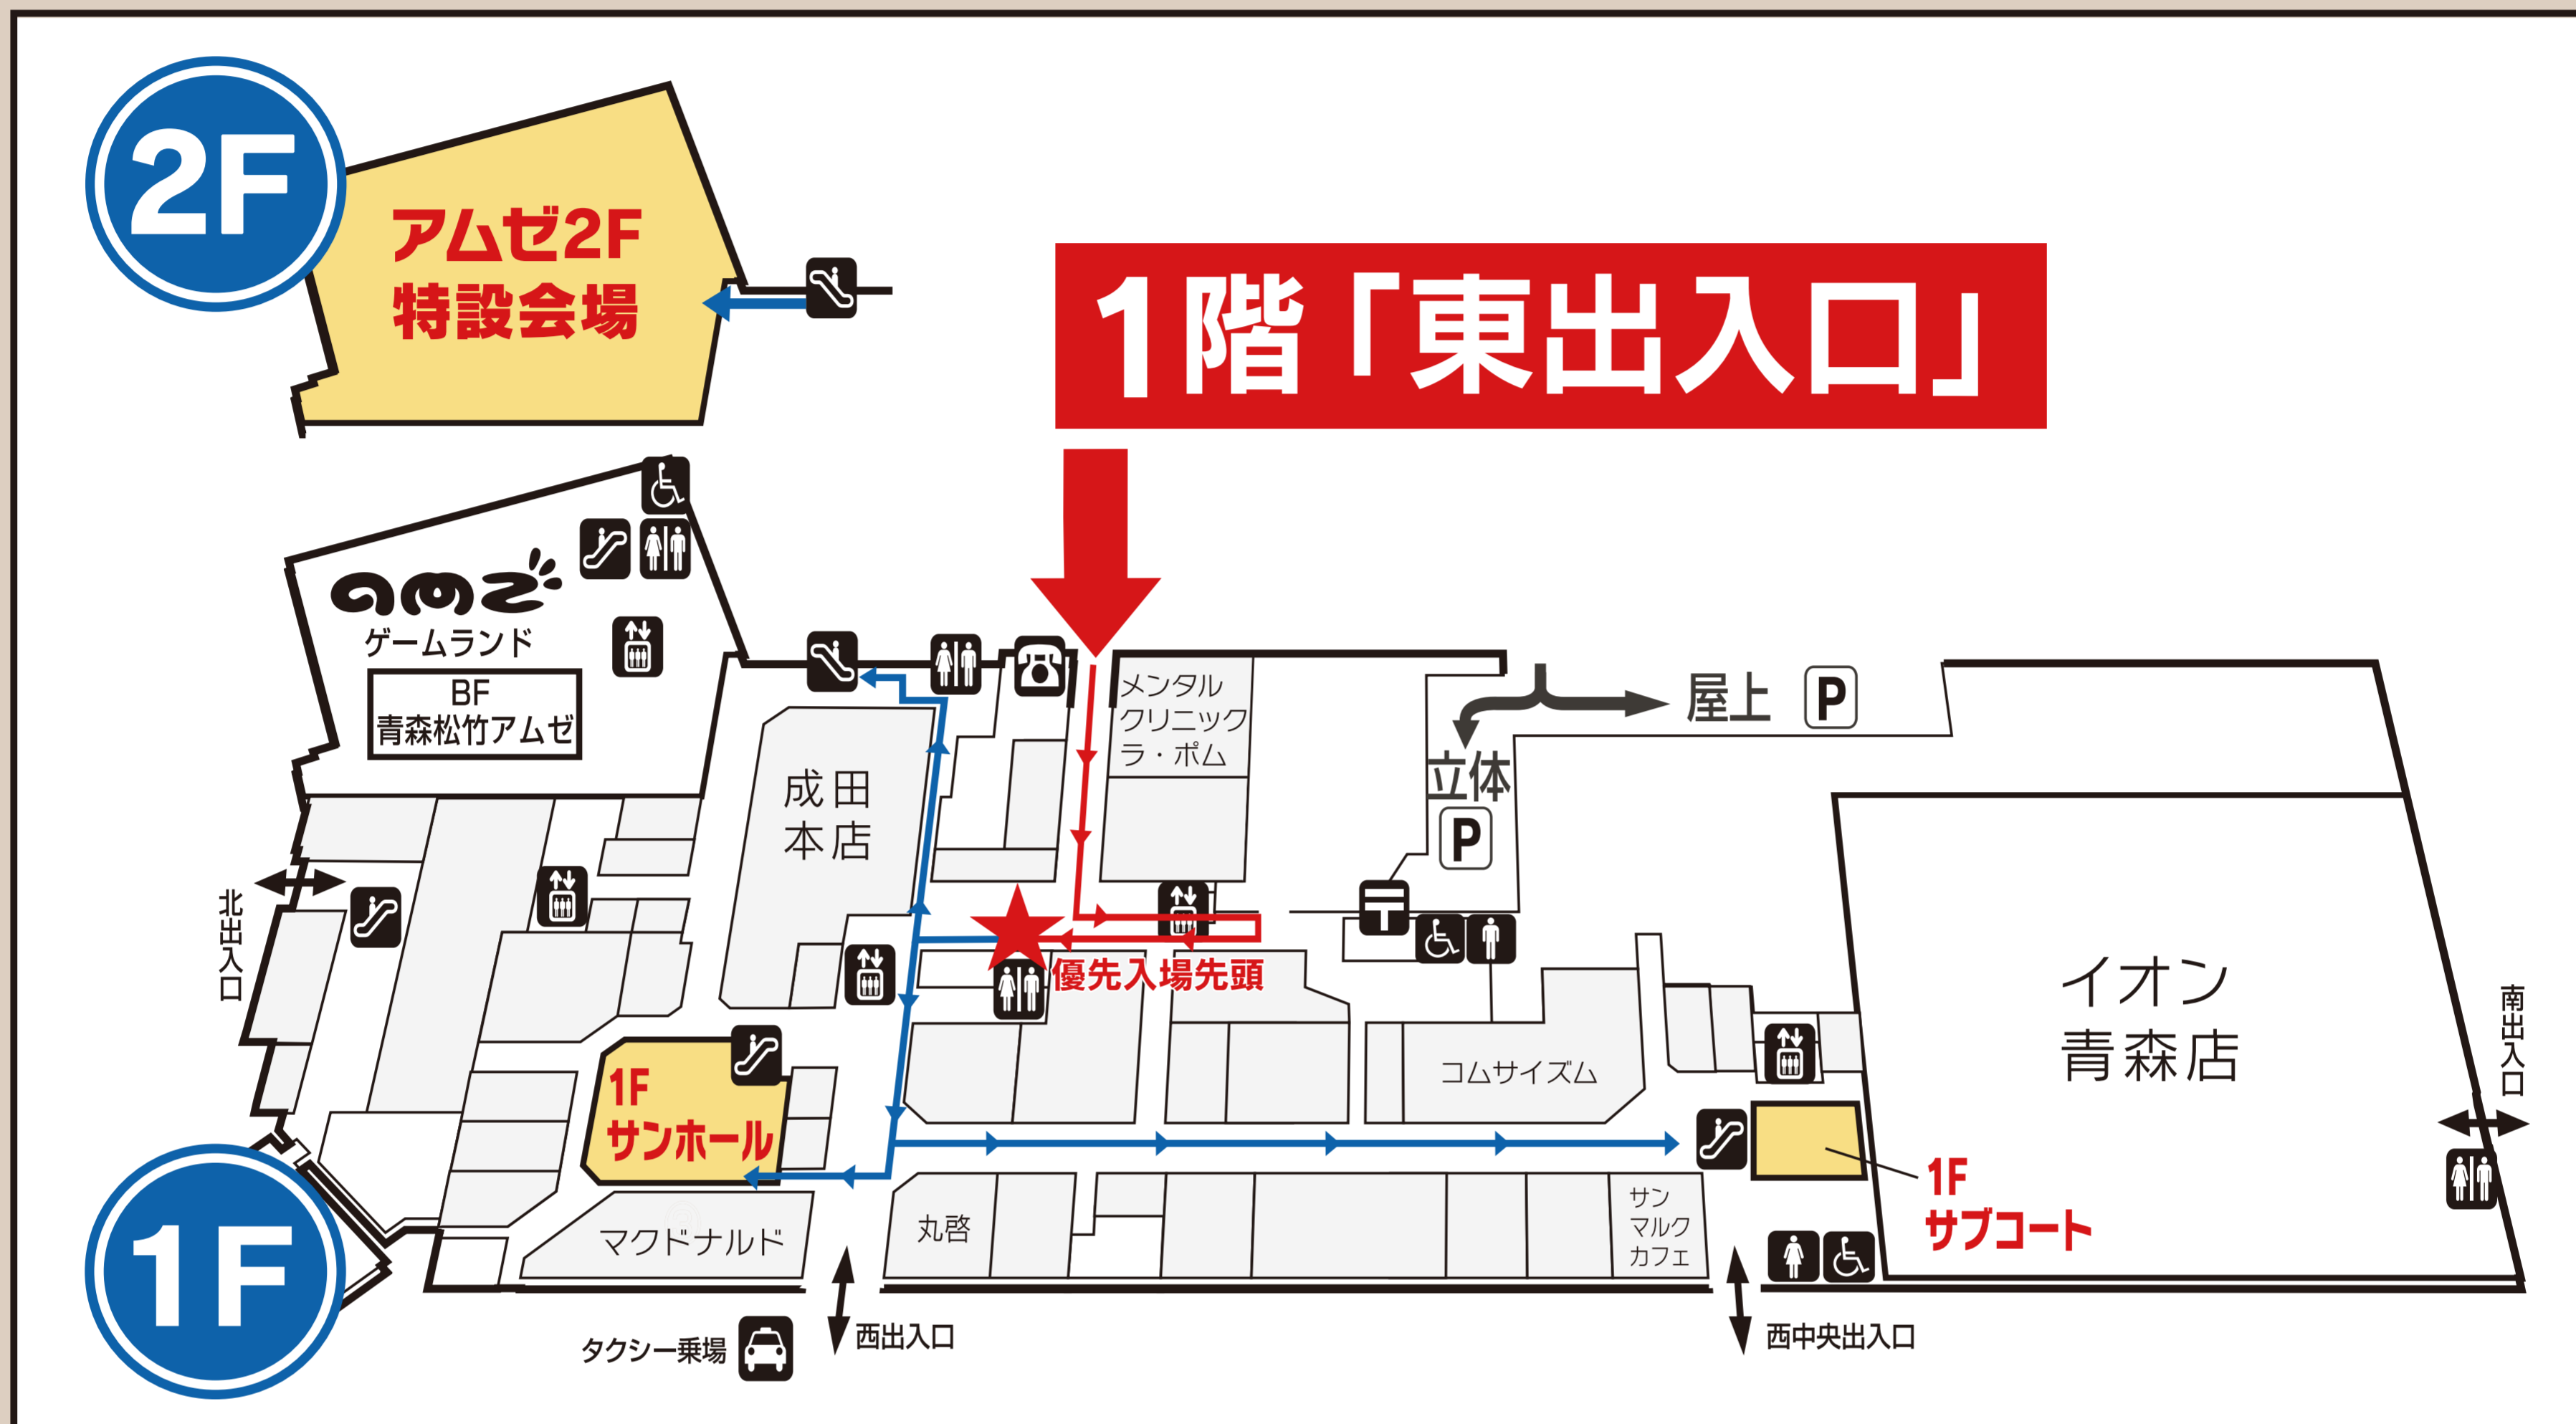

# MEAT PARADISE & 絶品グルメフェア

2024年  
6月15日(土) ~  
23日(日)

10:00~18:00 ※23日は17:00終了

サンロード青森

- 1F 1F サンホール
- 1F 1F サブコート
- 2F アムゼ2F特設会場

**入場  
無料**

【MEAT PARADISE&絶品グルメフェアにご来場のお客様へ】

## 東出入口より優先入場となります

期間中は混雑が予想されるため開店前にお越し頂く際は「東出入口」をご利用ください。

### MEAT PARADISE&絶品グルメフェアラリー

1F サンホール、1F サブコート、2F アムゼ特設会場の3会場ごとに  
税込1,000円以上お買い物をすると

各日先着100名様に「特選スイーツ」をプレゼントします。

※サンホール、サブコート、アムゼ2Fの各会場につき税込1,000円以上ご購入し、各店舗で領収証をお受け取りください。

※同じ会場の領収証で合算して1,000円以上になれば対象となります。

※プレゼントの引換えは、アムゼ2F特設会場内、「ラリー商品引換所」にて行いますので、3会場分の領収証（青・オレンジ・赤）をご持参ください。ただし、当日のお買い物に限ります。

混雑緩和のため入場制限をする場合がございます。事情により、予告なくイベントが変更または中止となる場合がございますので予めご了承ください。ご入場の際は、新型コロナウイルス感染防止対策へのご協力をお願いいたします。全ての商品は数に限りがございますので、売切れの場合はご了承ください。支払いは現金のみとさせていただきます。商品画像は全てイメージです。